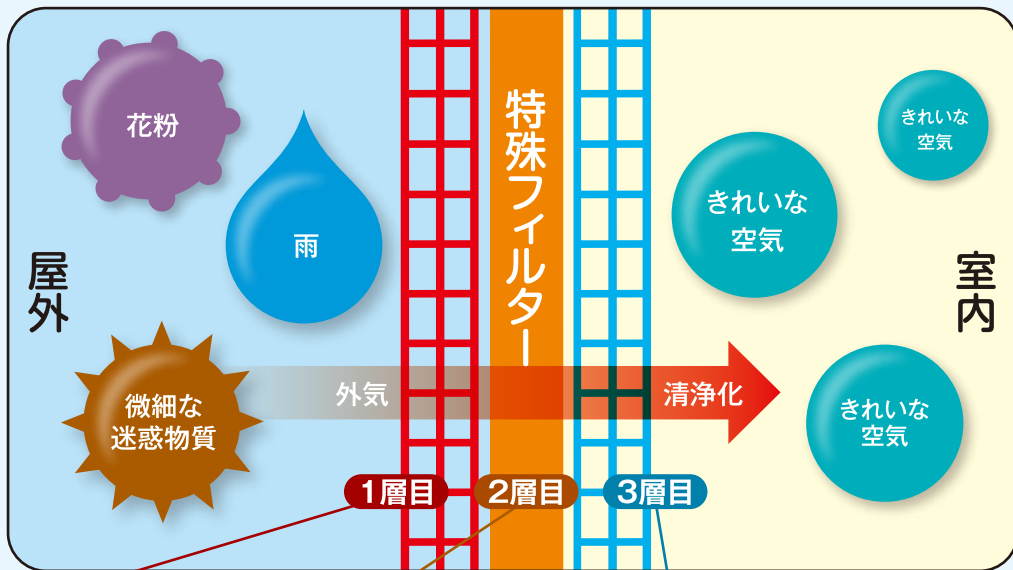

防虫×空気清浄のツイン効果

自然と調和する空気清浄機能!

網戸自体が空気清浄機のフィルターと同機能を備えているので
室外から室内に空気を取り入れる際に、自然と空気の清浄化を果たします。
薬剤等を全く使っていないので、体にも環境にも優しく安心です!